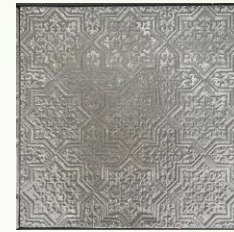

# UHPC Concrete Paver

450 x 450 x 20mm / 12mm / 8mm Thick

Interlocking Paver Collection\_6

Tikar\_89

Stencil\_34

Tikar\_90

Pinewood\_44

Tikar\_89